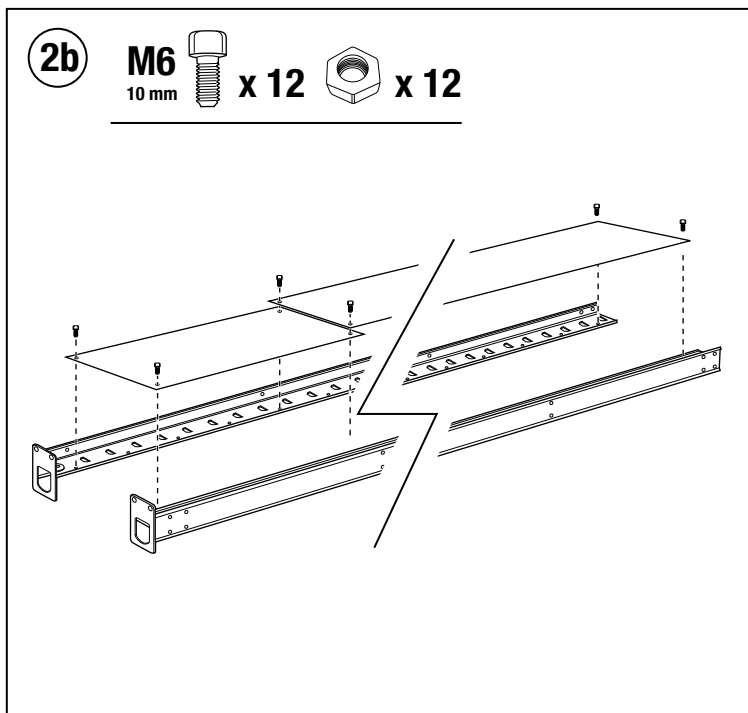

**Hyllställ/Modular Shelving**  
**Metro**

5

M6  
10 mm

x 6

x 6

2

6

7

Alt.

2500 mm

2100 mm

Alt.