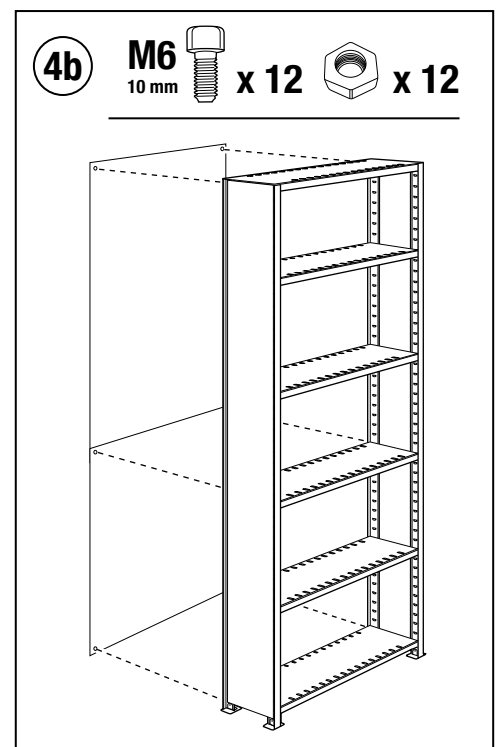

**Hyllställ/Modular Shelving**  
**Metro**

5

M6  
10 mm

x 6

x 6

2

6

7

Alt.

2500 mm

2100 mm

Alt.