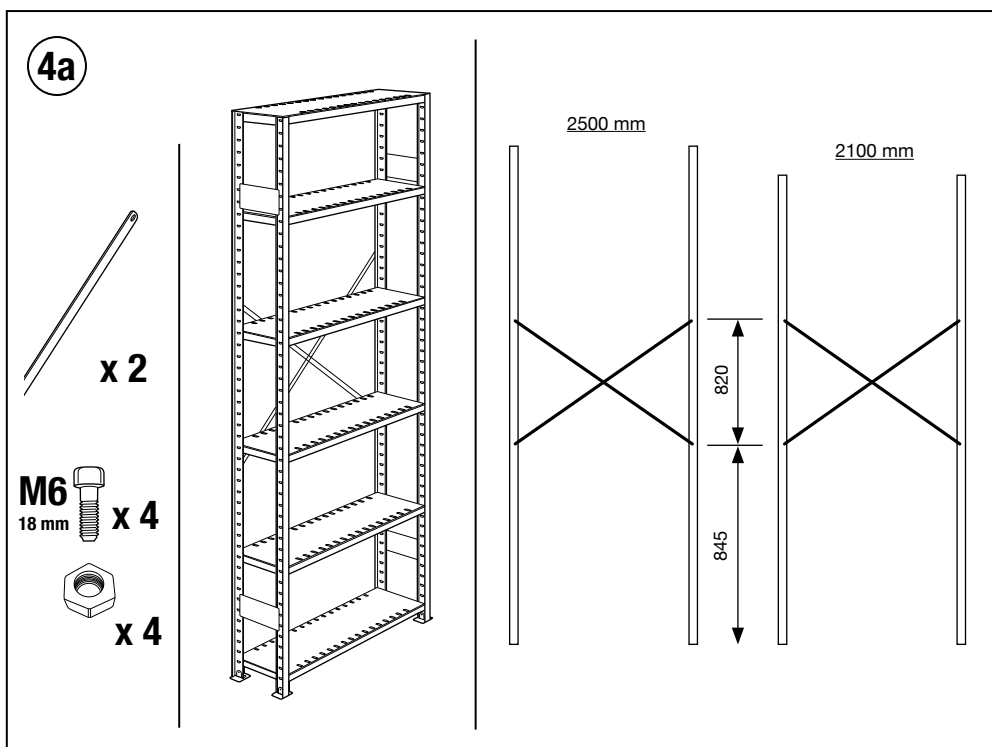

**Hyllställ/Modular Shelving**  
**Metro**

5

M6  
10 mm

x 6

x 6

2

6

7

Alt.

2500 mm

2100 mm

Alt.