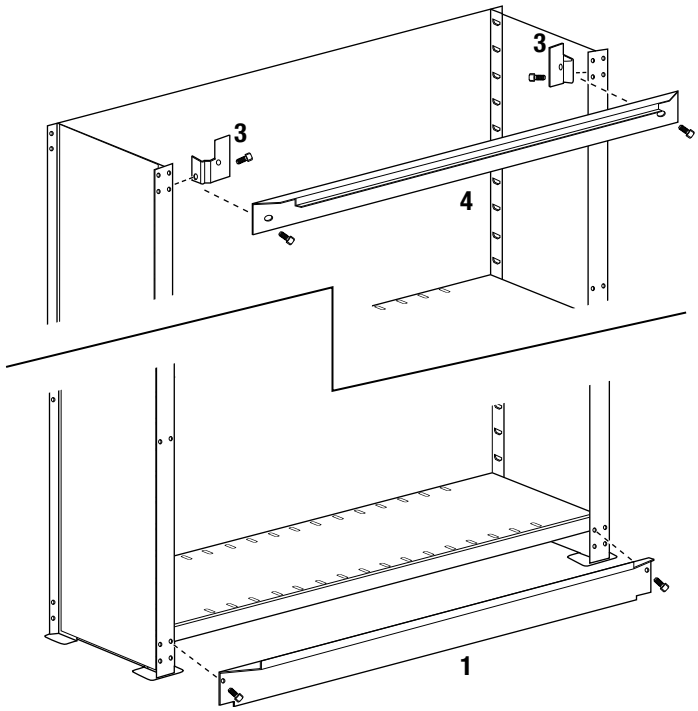

**Hyllställ/Modular Shelving**  
**Metro**

5

M6  
10 mm

x 6

x 6

2

6

7

Alt.

2500 mm

2100 mm

Alt.