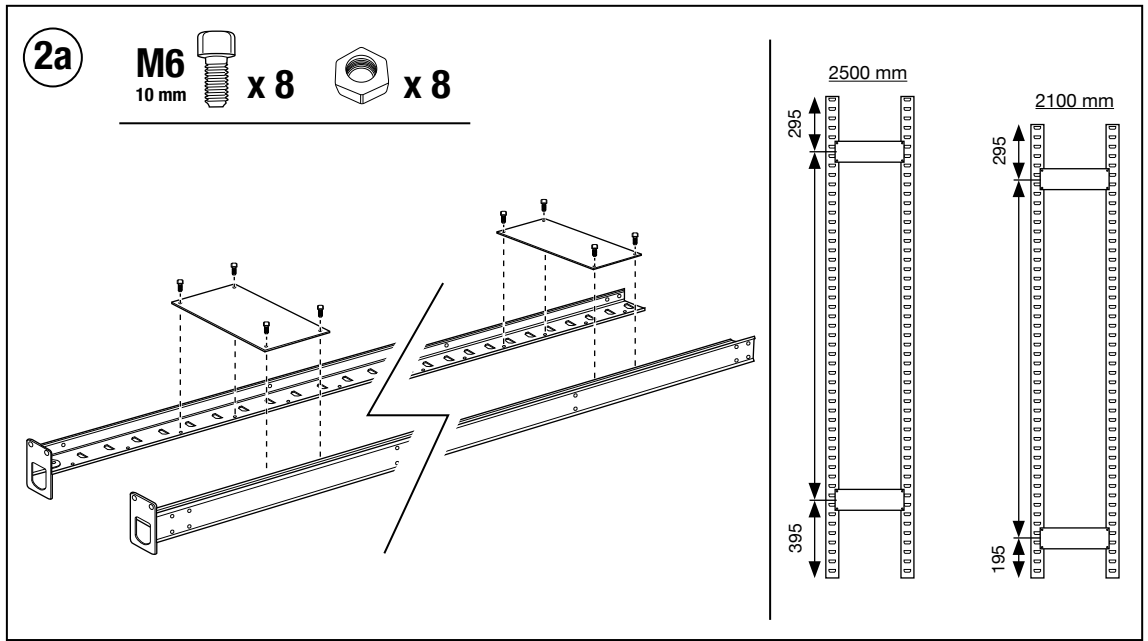

**Hyllställ/Modular Shelving**  
**Metro**

5

M6  
10 mm

x 6

x 6

2

6

7

Alt.

2500 mm

2100 mm

Alt.