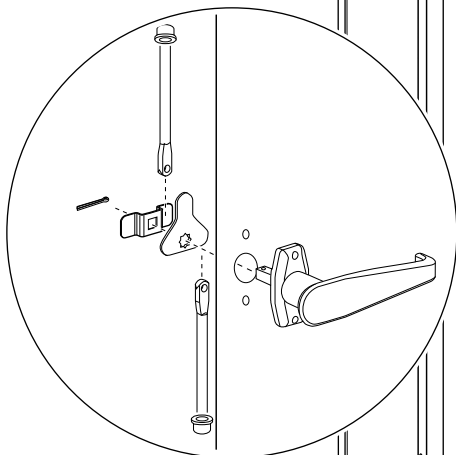

**Hyllställ/Modular Shelving**  
**Metro**

5

M6  
10 mm

x 6

x 6

2

6

7

Alt.

2500 mm

2100 mm

Alt.