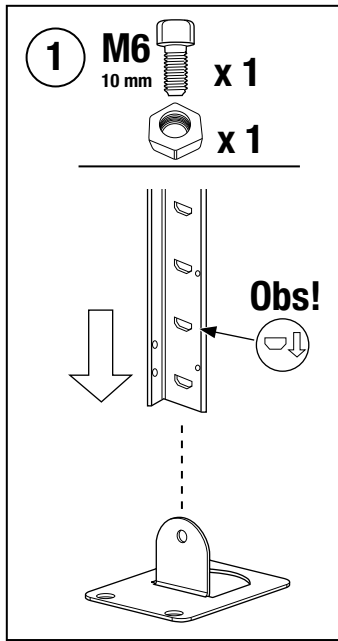

**Hyllställ/Modular Shelving**  
**Metro**

5

M6  
10 mm

x 6

x 6

2

6

7

Alt.

2500 mm

2100 mm

Alt.