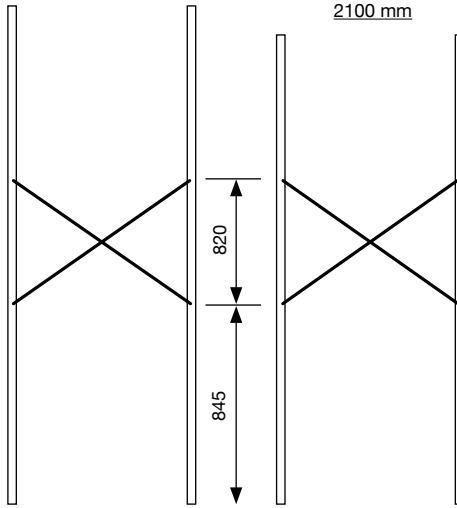

**Hyllställ/Modular Shelving**  
**Metro**

5

M6  
10 mm

x 6

x 6

2

6

7

Alt.

2500 mm

2100 mm

Alt.