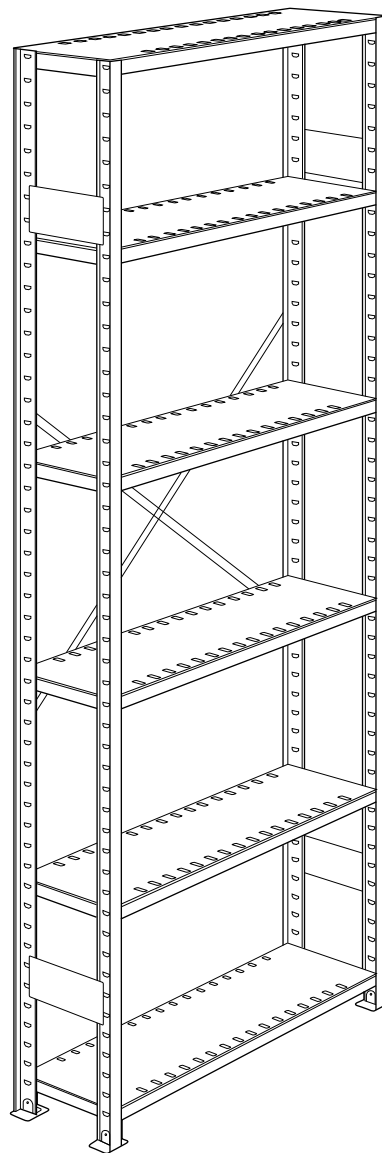

**Hyllställ/Modular Shelving**  
**Metro**

5

M6  
10 mm

x 6

x 6

2

6

7

Alt.

2500 mm

2100 mm

Alt.