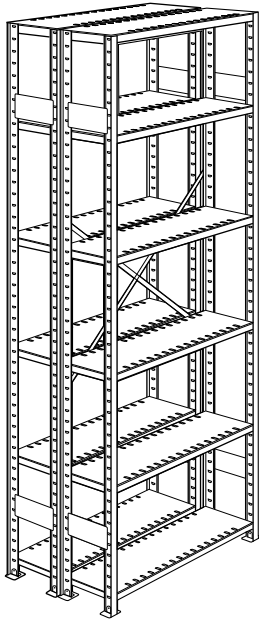

**Hyllställ/Modular Shelving**  
**Metro**

5

M6  
10 mm

x 6

x 6

2

6

7

Alt.

2500 mm

2100 mm

Alt.